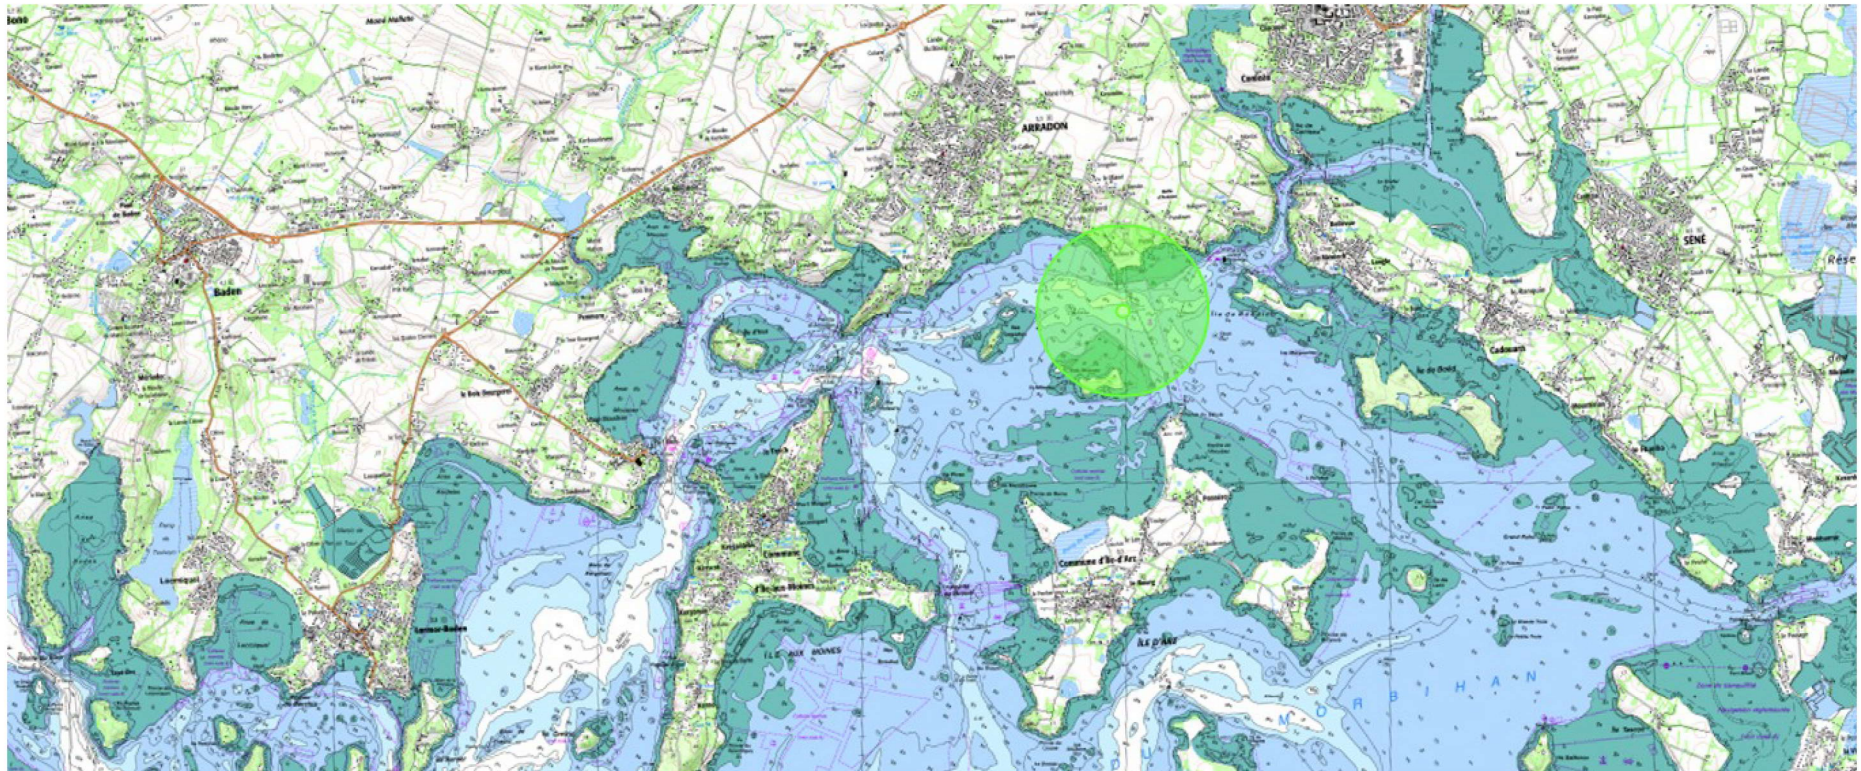

LA BARABAR 2026

Zone de départ samedi 13 juin

Fonds cartographiques issus de data.shom.fr

Système géodésique : WGS84, Echelle : 1 : 54168

LA BARABAR 2026

Zone de départ dimanche 14 juin

LA BARABAR 2026

zone de courses