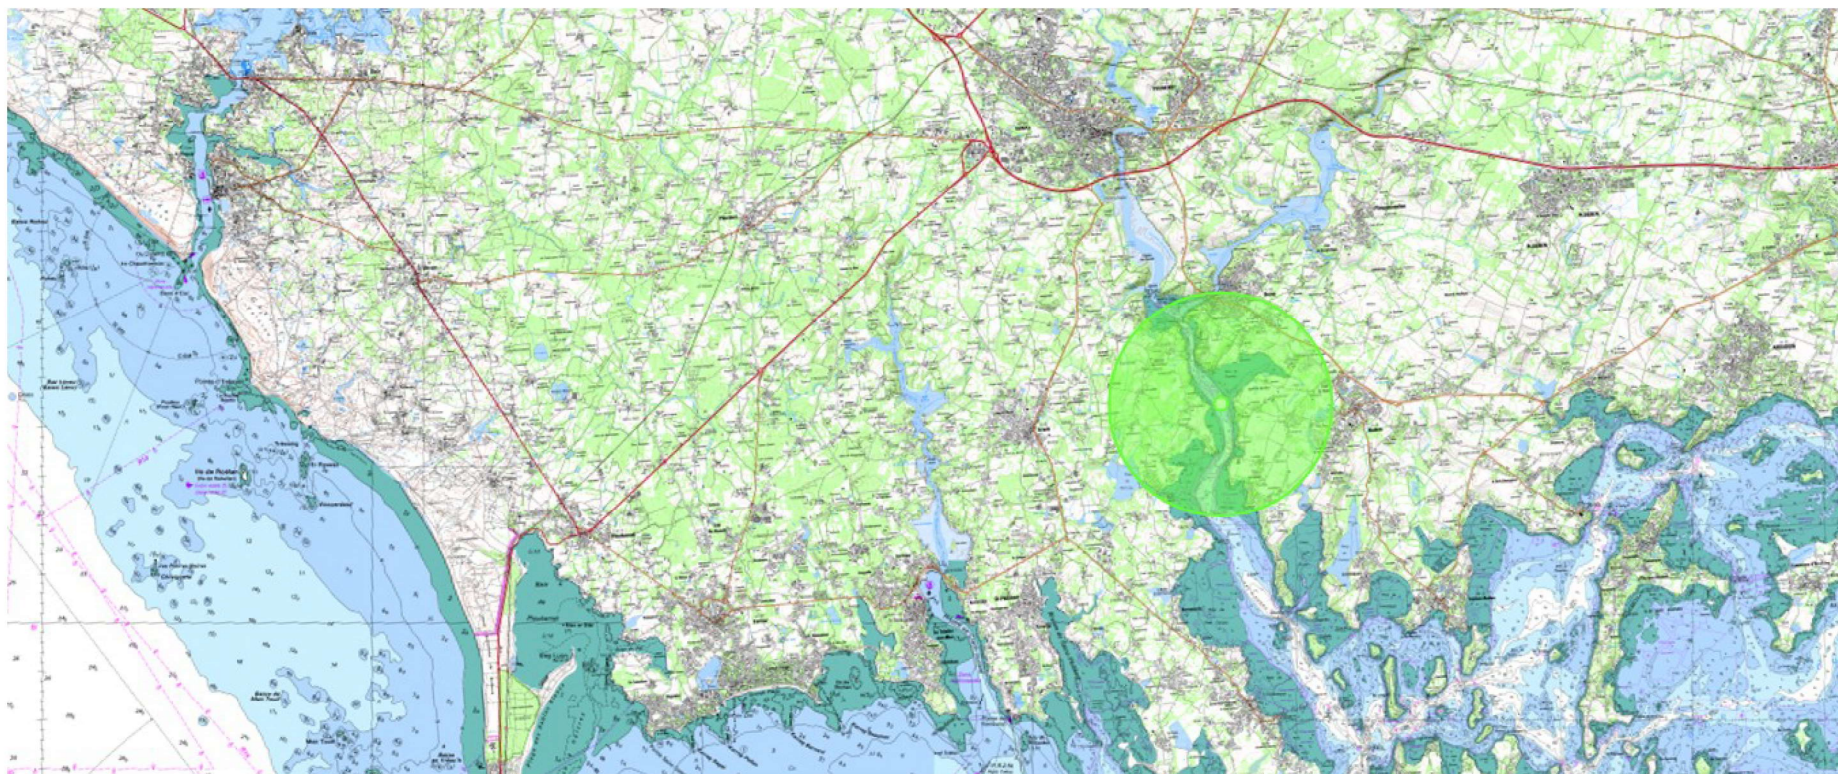

LA BARABAR 2026

Zone de départ samedi 13 juin

Fonds cartographiques issus de data.shom.fr

Système géodésique : WGS84, Echelle : 1 : 54168

LA BARABAR 2026

Zone de départ dimanche 14 juin

LA BARABAR 2026

zone de courses