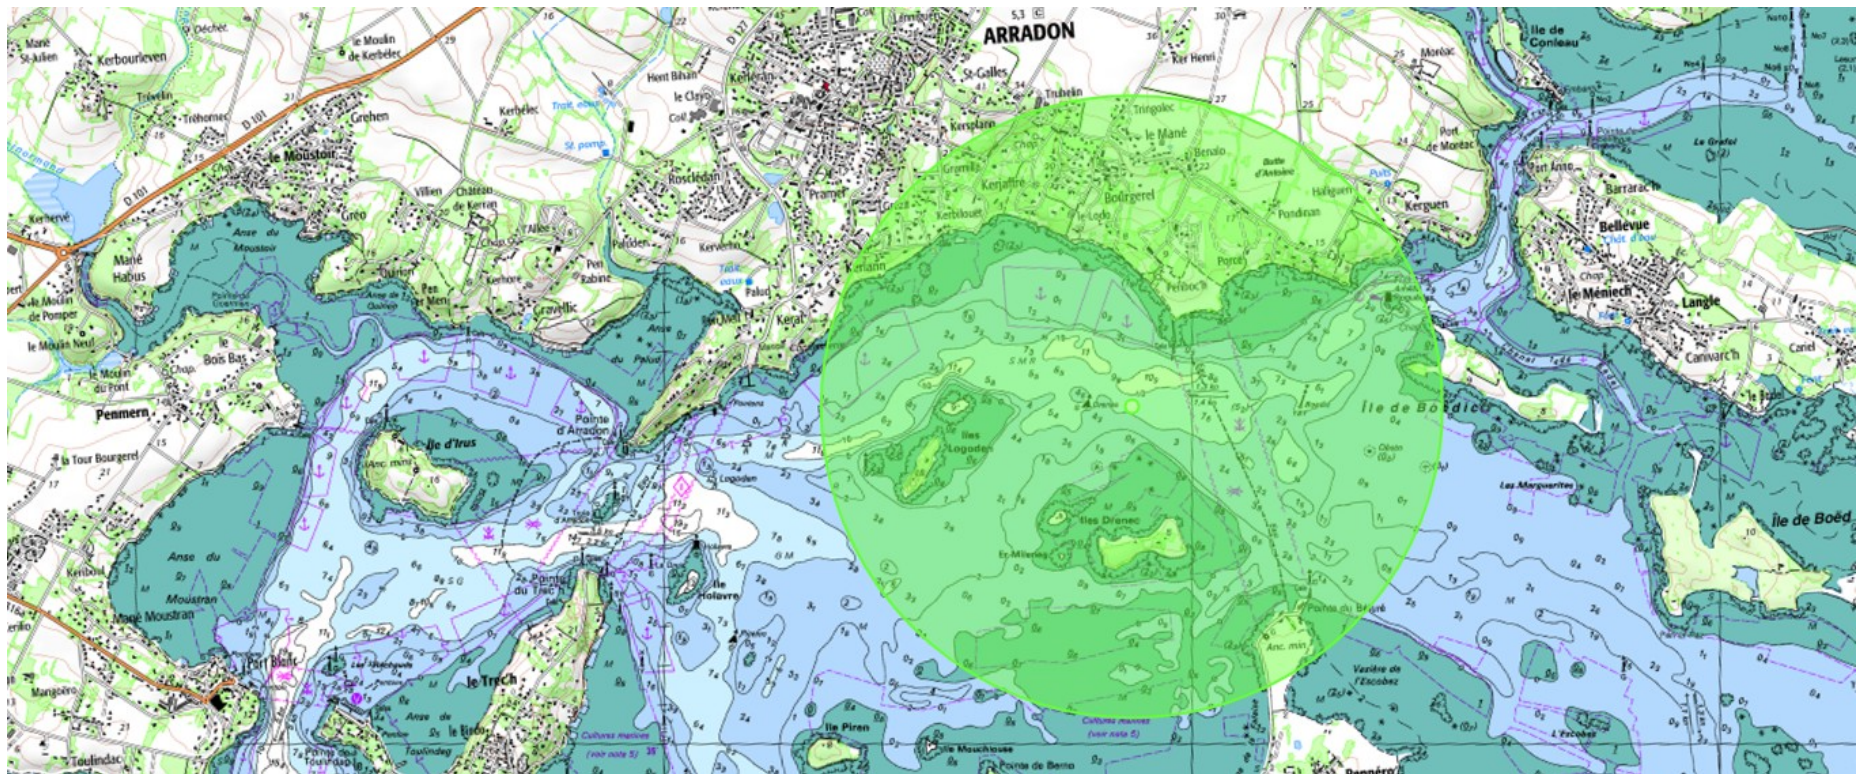

TROPHEE ALAIN DUPUIS

zone de course

Fonds cartographiques issus de data.shom.fr

Système géodésique : WGS84, Echelle : 1 : 27084